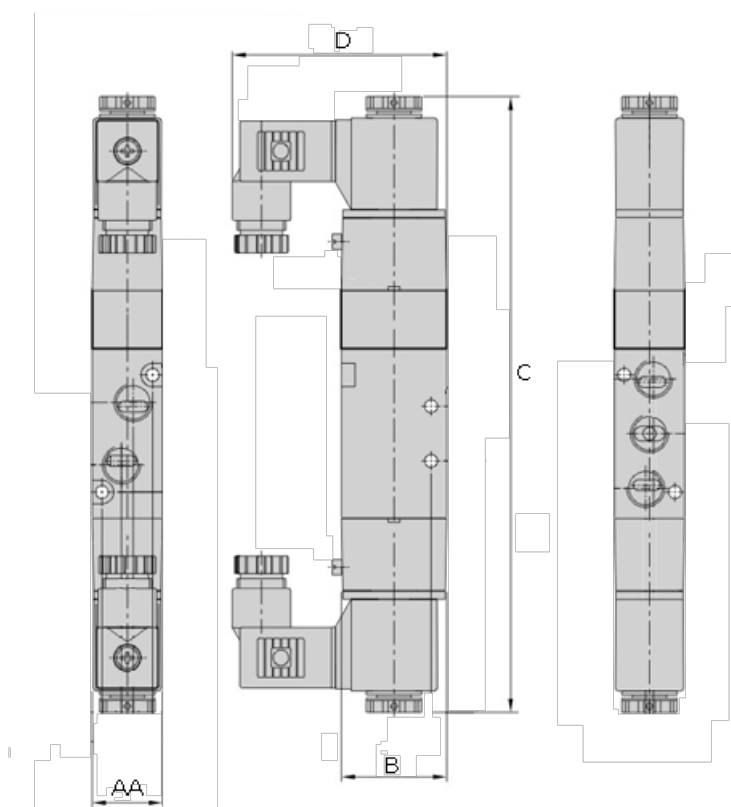

Varenummer: 584V430E15BG  
Beskrivelse: Magnetventil, type 4V430E15BG  
port 1/2" 5/3 - afluftet midt, DC24V

## Mål

AA	= 34
B	= 50
C	= 243.8
d	= 74.2
Port forsyning og udblæsning	= G 1/2"
Port udgang	= G 1/2"
Spænding	= 24 VDC